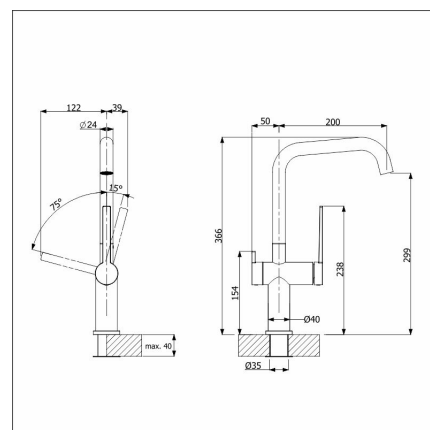

LAPETEK LINO-A

guld diskmaskinsventil

Artikelnummer 21335A

Produktbeskrivning

Specifikationer

- Diskmaskinsventil: Ja
- Hanan väri: Harjattu kulta
- Köksblandare hål: 35 mm
- Utloppsrör rörelsebana: 60 - 270 grader
- Typgodkännande: FI
- Ljudklass: Klass 1