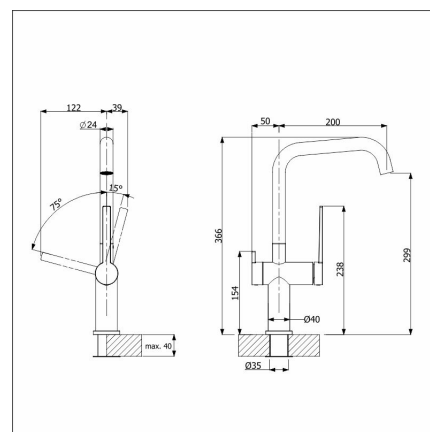

LAPETEK LINO-A

krom diskmaskinsventil

Artikelnummer 21331A

Produktbeskrivning

Specifikationer

- Diskmaskinsventil: Ja
- Hanan väri: Krommad
- Köksblandare hål: 35 mm
- Utloppsrör rörelsebana: 60 - 270 grader
- Typgodkännande: FI
- Ljudklass: Klass 1