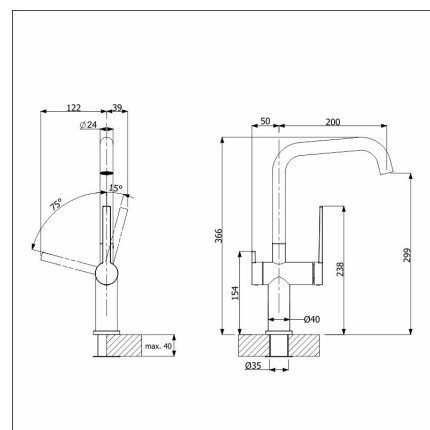

Specifikationer

- Diskmaskinsventil: Ja
- Hanan väri: Silgranit anthracite (svart)
- Köksblandare hål: 35 mm
- Utloppsror rörelsebana: 60 - 270 grader
- Typgodkännande: FI
- Ljudklass: Klass 1