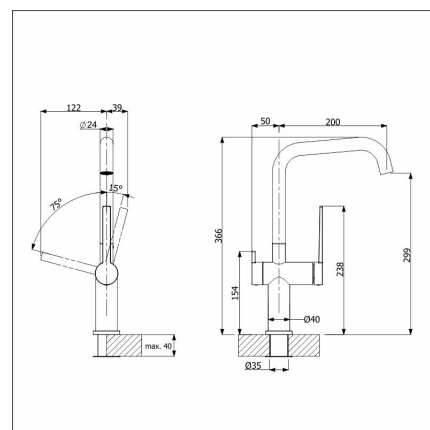

LAPETEK LINO-A

anthrazit diskmaskinsventil

Artikelnummer 21309A

Produktbeskrivning

Specifikationer

- Diskmaskinsventil: Ja
- Hanan väri: Silgranit anthracite (svart)
- Köksblandare hål: 35 mm
- Utloppsrör rörelsebana: 60 - 270 grader
- Typgodkännande: FI
- Ljudklass: Klass 1