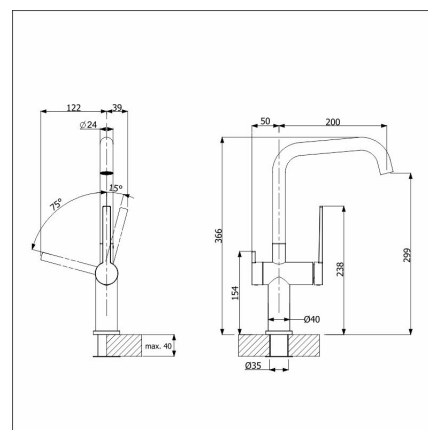

LAPETEK LINO-A

alumetallic diskmaskin ventil

Artikelnummer 21300A

Produktbeskrivning

Specifikationer

- Diskmaskinsventil: Ja
- Hanan väri: Silgranit alumetallic
- Köksblandare hål: 35 mm
- Utlopps rör rörelsebana: 60 - 270 grader
- Typgodkännande: FI
- Ljudklass: Klass 1