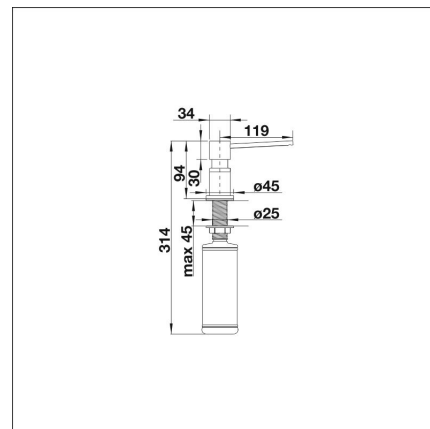

BLANCO LATO

Krom / Tartufo Tvättmedelsfacket

Artikelnummer 211348

Produktbeskrivning

Specifikationer

Leveransinnehåll

Nedladdningar

- Huolto- ja hoito-ohje