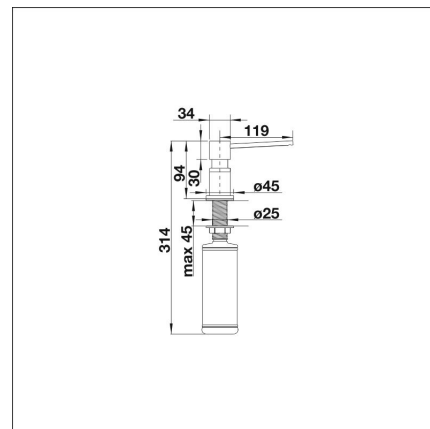

BLANCO LATO

Krom / Coffee Tvättmedelsfacket

Artikelnummer 211340

Produktbeskrivning

Specifikationer

Leveransinnehåll

Nedladdningar

- Huolto- ja hoito-ohje