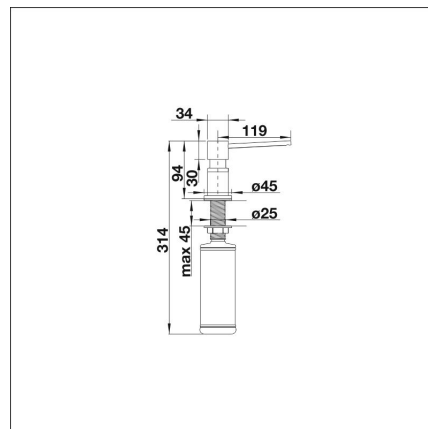

BLANCO LATO

Krom / Vulcan grå Tvättmedelsfacket

Artikelnummer 211339

Produktbeskrivning

Specifikationer

- Hanan väri: Silgranit volcano-harmaa

Leveransinnehåll

Nedladdningar