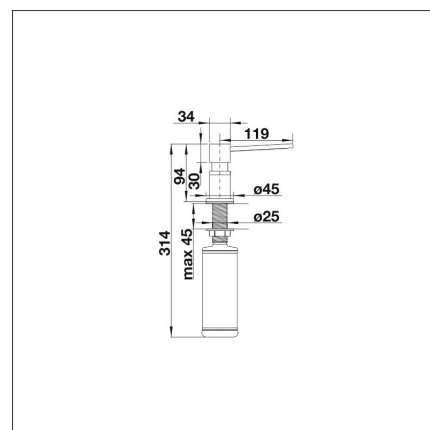

## BLANCO LATO

Krom / Alumetallik Tvättmedelsfacket

Artikelnummer 211336

Produktbeskrivning

Specifikationer

Leveransinnehåll

Nedladdningar

- Huolto- ja hoito-ohje