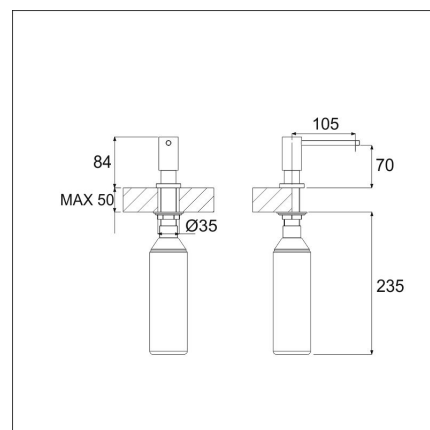

LAPETEK VENTO

krom Tvättmedelsfacket

Artikelnummer 21131

Produktbeskrivning

Specifikationer

- Hanan väri: Krommad

Leveransinnehåll

Nedladdningar