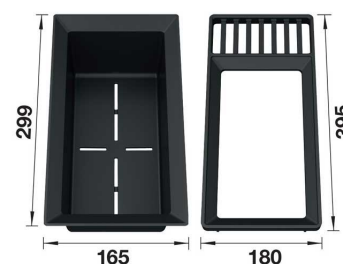

BLANCO LATO

Artikelnummer 211043

Produktbeskrivning

Specifikationer

- Hanan väri: Svart

Leveransinnehåll

Nedladdningar

Rekommenderade tillbehör