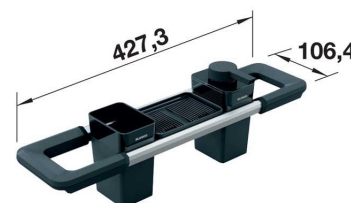

BLANCO LATO

Artikelnummer 211041

Produktbeskrivning

Specifikationer

- Hanan väri: Svart

Leveransinnehåll

Nedladdningar

Rekommenderade tillbehör