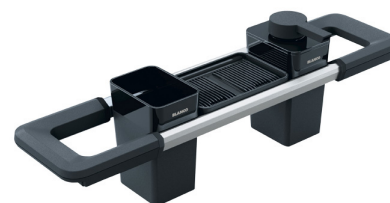

BLANCO LATO

Artikelnummer 211041

Produktbeskrivning

Specifikationer

- Hanan väri: Svart

Leveransinnehåll

Nedladdningar

Rekommenderade tillbehör