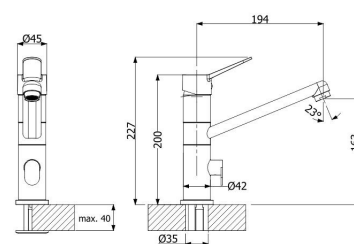

Specifikationer

- Diskmaskinsventil: Ja
- Hanan väri: Silgranit anthracite (svart)
- Köksblandare hål: 35 mm
- Utloppsror rörelsebana: 120 grader
- Typgodkännande: FI
- Ljudklass: Klass 1

LAPETEK LINA-A