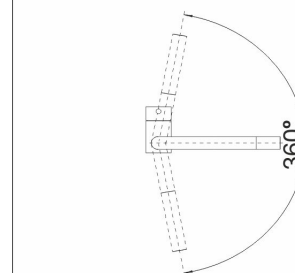

### Specifikationer

- Hanan väri: Matta musta
- Köksblandare hål: 35 mm
- Typgodkännande: DIN DVGW, LGA

BLANCO LINUS

Leveransinnehåll

Nedladdningar

- Hanan asennus- ja käyttöohje
- Huolto- ja hoito-ohje