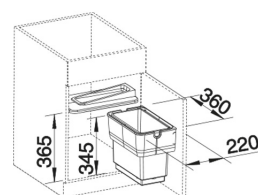

Leveransinnehåll

Nedladdningar

Rekommenderade tillbehör