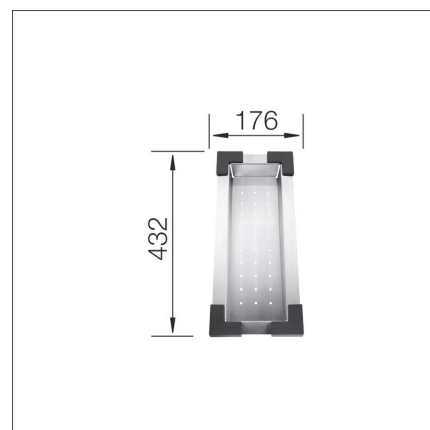

SKÖLJSKÅL

(Subline kivikeramiikka altaat) rostfritt stål

Artikelnummer 1662

Produktbeskrivning

Specifikationer

Leveransinnehåll

Nedladdningar

Rekommenderade tillbehör