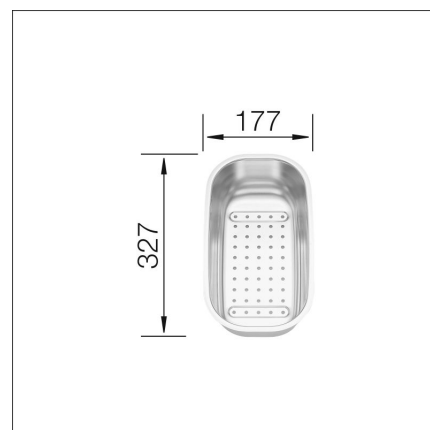

SKÖLJSKÅL

(Lantos 6 Multi Twen) rostfritt stål

Artikelnummer 1639E

Produktbeskrivning

Specifikationer

Leveransinnehåll

Nedladdningar

Rekommenderade tillbehör