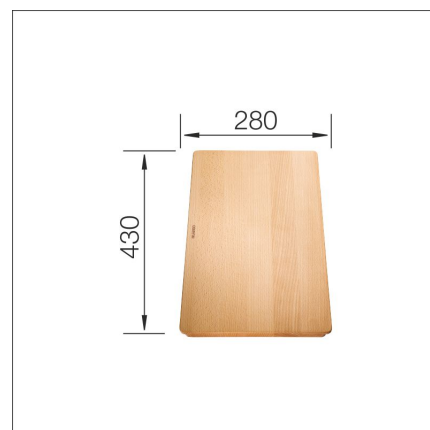

SKÄRBRÄDA

(Subline 500-U 350/150-U)

Artikelnummer 1633

Produktbeskrivning

Mått: 280 x 430 mm

Passar för BLANCO-hoar, som är modell:

- BlancoSubline 500-U, 350/150-U (keram.)

Specifikationer