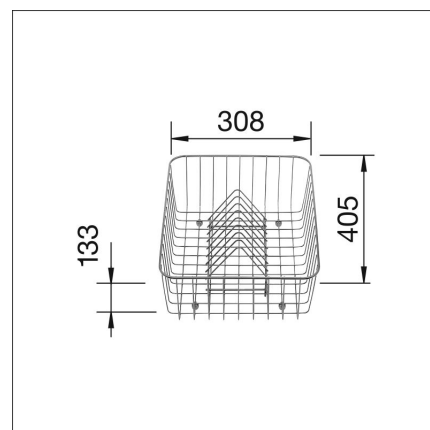

TRÅDKORG rostfritt stål

Artikelnummer 1625E

Produktbeskrivning

Specifikationer

Leveransinnehåll

Nedladdningar

Rekommenderade tillbehör