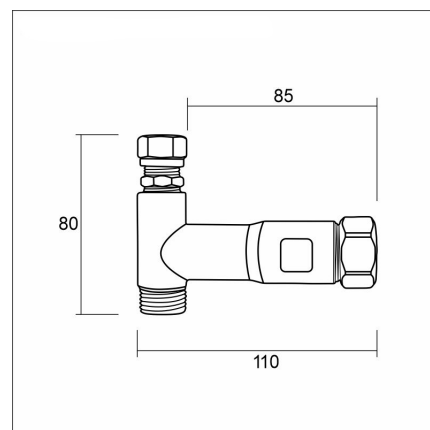

Artikelnummer 16002616

Produktbeskrivning

Specifikationer

Leveransinnehåll

Nedladdningar

- Monteringsinstruktioner

Rekommenderade tillbehör