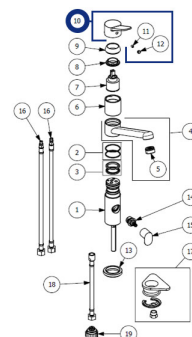

## LAPETEK LINA 10

Artikelnummer 1600220131

Produktbeskrivning

Specifikationer

Leveransinnehåll

Nedladdningar

Rekommenderade tillbehör