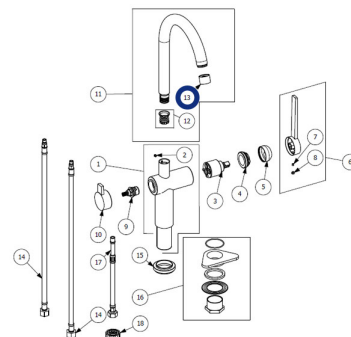

LAPETEK LINO

Artikelnummer 1600024131

Produktbeskrivning

Specifikationer

Leveransinnehåll

Nedladdningar

Rekommenderade tillbehör