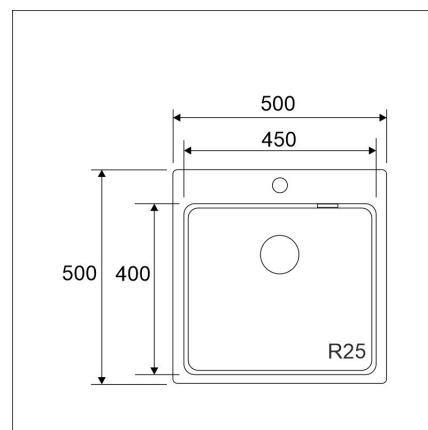

LAPETEK LAVIN 6-IFA

Rostfritt stål 18 /10

Artikelnummer 1552IFA

Produktbeskrivning

Specifikationer

- Bänkskåp minimibredd: 50 cm, 60 cm
- Altaan kiinnitystapa: Päältä upotettava
- Bottenventil: 3,5" skräpsikt ingen fjärrstyrning
- Djup på huvudhon: 200 mm

Leveransinnehåll

Nedladdningar

- Bruksanvisning
- Prevox Smartloc asennusohje
- Huolto- ja hoito-ohje
- Material information
- Vaatimustenmukaisuusvakuutus
- Leikkuulauta ohje
- Vihanneskulho ohje

Rekommenderade tillbehör

Skärbräda
[Läs mera >>](#)

Sköljskål
[Läs mera >>](#)

LAPETEK LAVIN 60-
[Läs mera >>](#)