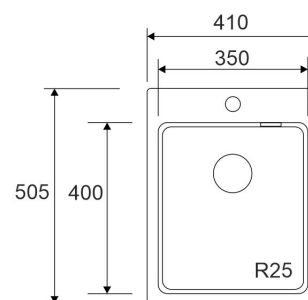

LAPETEK LAVIN 45-IFA

Rostfritt stål 18 /10

Artikelnummer 1550IFA

Produktbeskrivning

Specifikationer

- Bänkskåp minimibredd: 40 cm, 45 cm
- Altaan kiinnitystapa: Päältä upotettava
- Bottenventil: 3,5" skräpsikt ingen fjärrstyrning
- Djup på huvudhon: 200 mm

Leveransinnehåll

Nedladdningar

- Bruksanvisning
- Prevox Smartloc asennusohje
- Huolto- ja hoito-ohje
- Material information
- Vaatimustenmukaisuusvakuutus
- Leikkuulauta ohje
- Vihanneskulho ohje

Rekommenderade tillbehör

Skärbräda
[Läs mera >>](#)

Sköljskål
[Läs mera >>](#)

LAPETEK LAVIN 45-
[Läs mera >>](#)