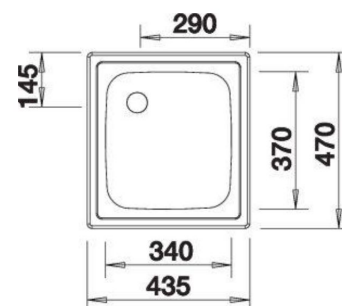

**BLANCO TOP EE 4 X 4**

Rostfritt stål 18 /10

**Artikelnummer 1511****Produktbeskrivning****Specifikationer**

- Bänkskåp minimibredd: 45 cm
- Material: ruostumaton teräs
- Altaan kiinnitystapa: Uppifrån monterad
- Bottenventil: Gummipropp, ingen fjärrstyrning
- Djup på huvudhon: 150 mm

**Leveransinnehåll****Nedladdningar**

- Bruksanvisning
- Prevx Smartloc asennusohje
- Huolto- ja hoito-ohje
- Material information
- Infällnings mått
- Vaatimustenmukaisuusvakuutus

**Rekommenderade tillbehör****Skärbräda**  
[Läs mera >>](#)**Trådkorg**  
[Läs mera >>](#)**BLANCO TOP EE 4 x 4**  
[Läs mera >>](#)**BLANCO TOP EE 4 x 4**  
[Läs mera >>](#)**LAPETEK LINO-A**  
[Läs mera >>](#)