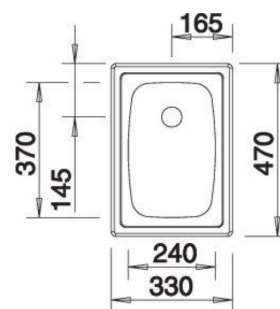

BLANCO TOP EE 3 X 4

Rostfritt stål 18 /10

Artikelnummer 1510

Produktbeskrivning

Specifikationer

- Bänkskåp minimibredd: 30 cm
- Material: ruostumaton teräs
- Altaan kiinnitystapa: Uppifrån monterad
- Bottenventil: Gummipropp, ingen fjärrstyrning
- Djup på huvudhon: 150 mm

Leveransinnehåll

Nedladdningar

- Bruksanvisning
- Prevox Smartloc asennusohje
- Huolto- ja hoito-ohje
- Material information
- Infällnings mått
- Vaatimustenmukaisuusvakuutus

Rekommenderade tillbehör

BLANCO TOP EE 3 x 4

[Läs mera >>](#)

LAPETEK LINO-A

[Läs mera >>](#)

LAPETEK VENTO

[Läs mera >>](#)

Polish

[Läs mera >>](#)