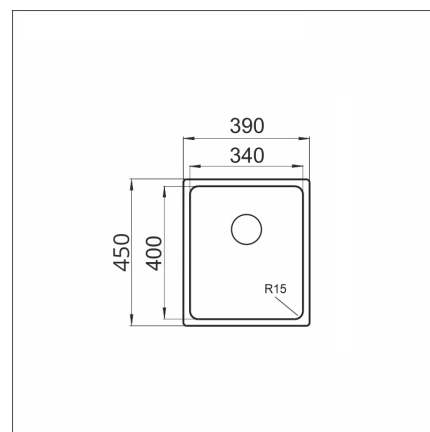

LAPETEK LUNA-X 340-IFN/U

PVD

Artikelnummer 1481IFNU

Produktbeskrivning

Specifikationer

- Bänkskåp minimibredd: 40 cm
- Material: PVD - ruostumaton teräs
- Altaan kiinnitystapa: Botten monterad
- Altaan väri: gunmetal
- Bottenventil: 3,5" skräpsikt ingen fjärrstyrning
- Djup på huvudhon: 190 mm