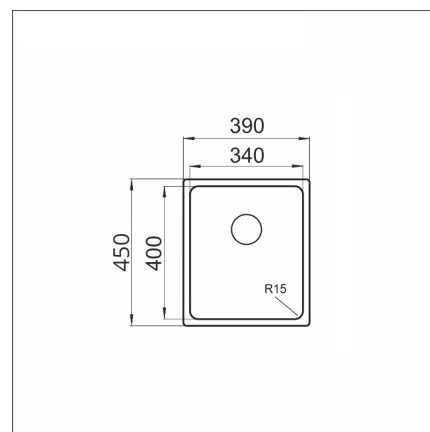

### Specifikationer

- Bänkskåp minimibredd: 40 cm
- Material: PVD - ruostumaton teräs
- Altaan kiinnitystapa: Botten monterad
- Altaan väri: kupari
- Bottenventil: 3,5" skräpsikt ingen fjärrstyrning
- Djup på huvudhon: 190 mm