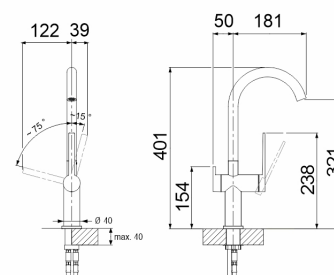

## Specifikationer

- Bänkskåp minimibredd: 60 cm
- Altaan kiinnitystapa: Uppifrån monterad
- Bottenventil: 3,5" skräpsikt ingen fjärrstyrning
- Djup på huvudhon: 190 mm

LAPETEK ROUND-A