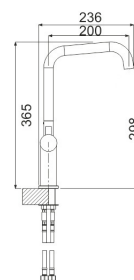

Specifikationer

- Bänkskåp minimibredd: 60 cm
- Altaan kiinnitystapa: Uppifrån monterad
- Bottenventil: 3,5" skräpsikt ingen fjärrstyrning
- Djup på huvudhon: 190 mm

LAPETEK LINO-A

Leveransinnehåll

Nedladdningar

- Hanan asennus- ja käyttöohje
- Bruksanvisning
- Prevox Smartloc asennusohje
- Huolto- ja hoito-ohje
- Material information
- Infällnings mått
- Vaatimustenmukaisuusvakuutus