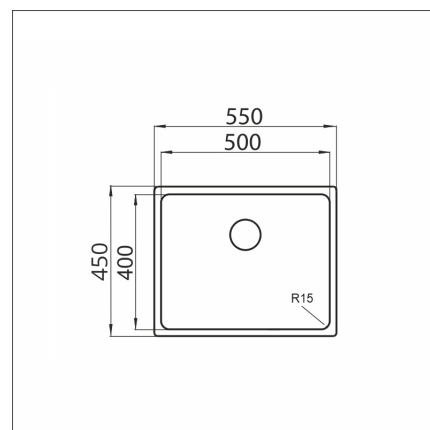

LAPETEK LUNA-X 340-IFN/U

Rostfritt stål 18 /10

Artikelnummer 1442IFNU

Produktbeskrivning

Specifikationer

- Bänkskåp minimibredd: 60 cm
- Material: ruostumaton teräs
- Altaan kiinnitystapa: Päältä asennettava, Alta kiinnitettävä
- Bottenventil: 3,5" skräpsikt ingen fjärrstyrning
- Djup på huvudhon: 190 mm