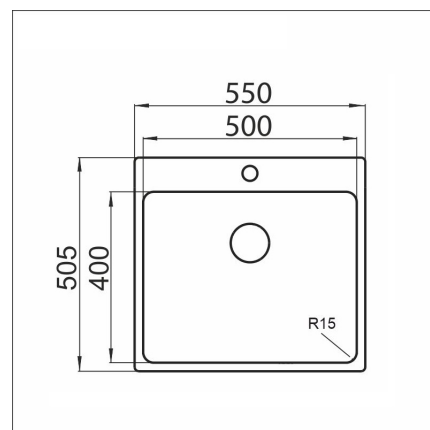

LAPETEK LUNA-X 500-IFA

Rostfritt stål 18 /10

Artikelnummer 1442IFA

Produktbeskrivning

Specifikationer

- Bänkskåp minimibredd: 60 cm
- Material: ruostumaton teräs
- Bottenventil: 3,5" skräpsikt ingen fjärrstyrning
- Djup på huvudhon: 190 mm

Leveransinnehåll

- LAPETEK LUNA-X ho - fästelement för ovanmontering - fästelement för undermontering - bottenventil - inhemsk Prevox Smartloc vattenlås

Nedladdningar

- Bruksanvisning
- Prevox Smartloc asennusohje
- Huolto- ja hoito-ohje
- Material information
- Infällnings mått
- Vaatimustenmukaisuusvakuutus
- Leikkuulauta ohje
- Vihanneskulho ohje

Rekommenderade tillbehör

Skärbräda
[Läs mera >>](#)

LAPETEK LUNA-X
[Läs mera >>](#)

Sköljskål
[Läs mera >>](#)

LAPETEK LUNA-X
[Läs mera >>](#)