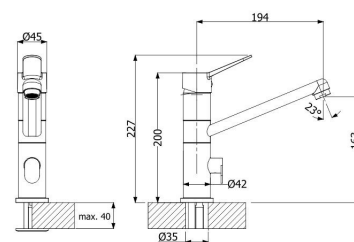

## Specifikationer

- Bänkskåp minimibredd: 40 cm
- Bottenventil: 3,5" skräpsikt ingen fjärrstyrning
- Djup på huvudhon: 190 mm

LAPETEK LINA-A