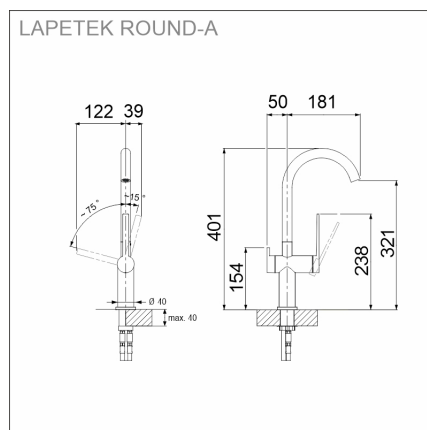

LAPETEK LUNA-X 340-IFA +

Artikelnummer 1441K5

Produktbeskrivning

Specifikationer

- Bänkskåp minimibredd: 40 cm
- Altaan kiinnitystapa: Uppifrån monterad
- Bottenventil: 3,5" skräpsikt ingen fjärrstyrning
- Djup på huvudhon: 190 mm