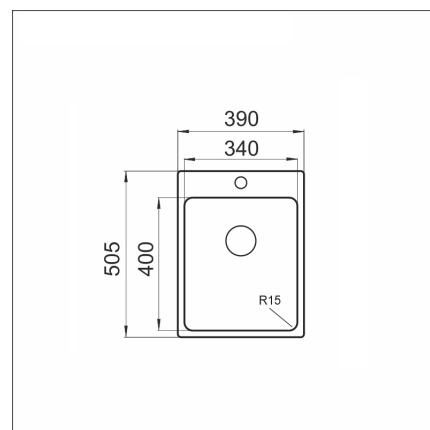

LAPETEK LUNA-X 340-IFA

Rostfritt stål 18 /10

Artikelnummer 1441IFA

Produktbeskrivning

Specifikationer

- Bänkskåp minimibredd: 40 cm
- Material: ruostumaton teräs
- Bottenventil: 3,5" skräpsikt ingen fjärrstyrning
- Djup på huvudhon: 190 mm

Leveransinnehåll

- LAPETEK LUNA-X ho - fästelement för ovanmontering - fästelement för undermontering - bottenventil - inhemsk Prevox Smartloc vattenlås

Nedladdningar

- Bruksanvisning
- Prevox Smartloc asennusohje
- Huolto- ja hoito-ohje
- Material information
- Infällnings mått
- Vaatimustenmukaisuusvakuutus
- Leikkuulauta ohje
- Vihanneskulho ohje

Rekommenderade tillbehör

Skärbräda
[Läs mera >>](#)

LAPETEK LUNA-X
[Läs mera >>](#)

Sköljskål
[Läs mera >>](#)

LAPETEK LUNA-X
[Läs mera >>](#)