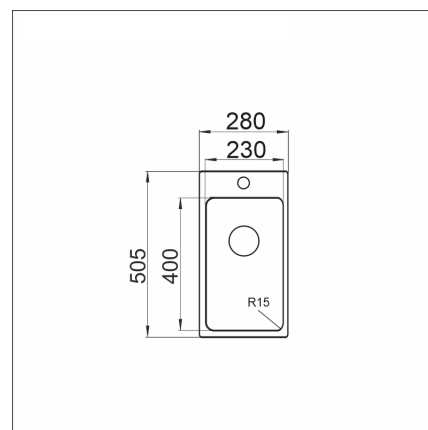

LAPETEK LUNA-X 230-IFA

Rostfritt stål 18 /10

Artikelnummer 1440IFA

Produktbeskrivning

Specifikationer

- Bänkskåp minimibredd: 30 cm
- Material: ruostumaton teräs
- Bottenventil: 3,5" skräpsikt ingen fjärrstyrning
- Djup på huvudhon: 190 mm

Leveransinnehåll

- LAPETEK LUNA-X ho - fästelement för ovanmontering - fästelement för undermontering - bottenventil - inhemsk Prevox Smartloc vattenlås

Nedladdningar

- Bruksanvisning
- Prevox Smartloc asennusohje
- Huolto- ja hoito-ohje
- Material information
- Infällnings mått
- Vaatimustenmukaisuusvakuutus
- Leikkuulauta ohje
- Vihanneskulho ohje

Rekommenderade tillbehör

Sköljskål
[Läs mera >>](#)

LAPETEK LUNA-X
[Läs mera >>](#)

LAPETEK VENTO
[Läs mera >>](#)