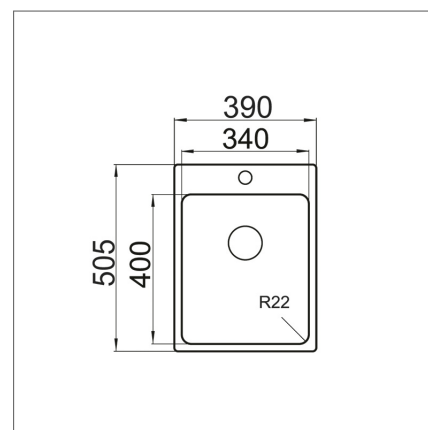

LAPETEK LUNA 340-IFA +

Artikelnummer 1431K3

Produktbeskrivning

Specifikationer

- Bänkskåp minimibredd: 40 cm
- Altaan kiinnitystapa: Uppifrån monterad
- Bottenventil: 3,5" skräpsikt ingen fjärrstyrning
- Djup på huvudhon: 190 mm