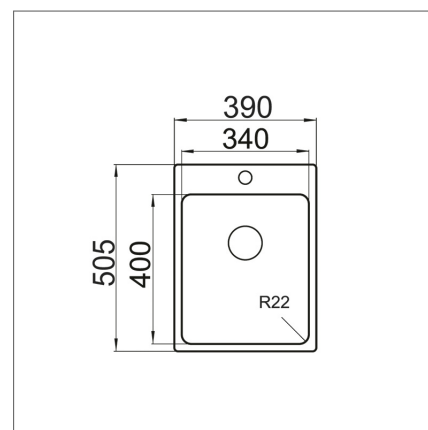

## Specifikationer

- Bänkskåp minimibredd: 40 cm
- Altaan kiinnitystapa: Uppifrån monterad
- Bottenventil: 3,5" skräpsikt ingen fjärrstyrning
- Djup på huvudhon: 190 mm