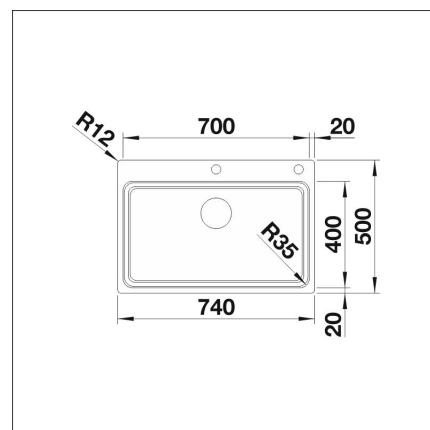

Leveransinnehåll

Nedladdningar

- Bruksanvisning
- Prevx Smartloc asennusohje
- Huolto- ja hoito-ohje
- Material information
- Infällnings mått
- Vaatimustenmukaisuusvakuutus
- InFino bottenventil

Rekommenderade tillbehör

Skärbräda
[Läs mera >>](#)

Sköljskål
[Läs mera >>](#)