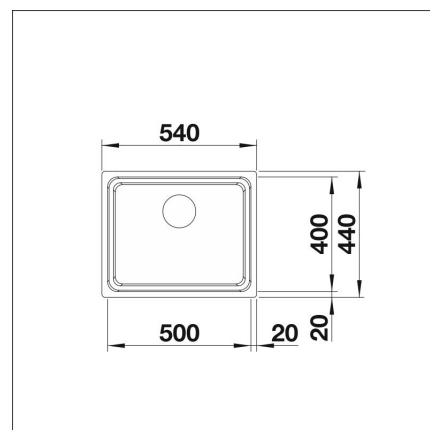

ETAGON 500-IFN

Rostfritt stål 18 /10

Artikelnummer 1400IFN

Produktbeskrivning

INFINO

Specifikationer

- Bänkskåp minimibredd: 60 cm
- Altaan kiinnitystapa: Päältä upotettava, Huullettava
- Bottenventil: 3,5" skräpsikt InFino ingen fjärrstyrning
- Djup på huvudhon: 190 mm

Leveransinnehåll

Nedladdningar

- Bruksanvisning
- Prevox Smartloc asennusohje
- Huolto- ja hoito-ohje
- Material information
- Infällnings mått
- Vaatimustenmukaisuusvakuutus
- InFino bottenventil

Rekommenderade tillbehör

Skärbräda
Läs mera >>

Sköljskål
Läs mera >>