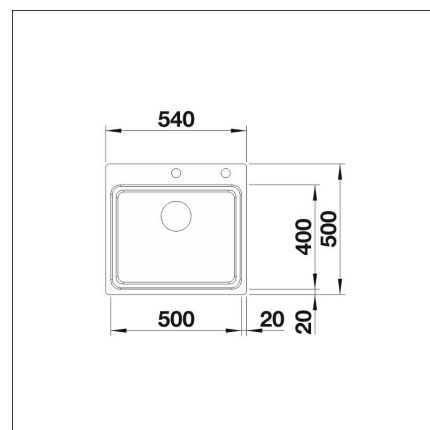

BLANCO ETAGON 500-IFA

Rostfritt stål 18 /10

Artikelnummer 1400IFA

Produktbeskrivning

INFINO

Specifikationer

- Bänkskåp minimibredd: 60 cm
- Altaan kiinnitystapa: Päältä upotettava, Huullettava
- Bottenventil: 3,5" skräpsikt InFino med fjärrstyrning
- Djup på huvudhon: 190 mm

Leveransinnehåll

Nedladdningar

- Bruksanvisning
- Prevox Smartloc asennusohje
- Huolto- ja hoito-ohje
- Material information
- Infällnings mått
- Vaatimustenmukaisuusvakuutus
- InFino bottenventil

Rekommenderade tillbehör

Skärbräda
Läs mera >>

Sköljskål
Läs mera >>