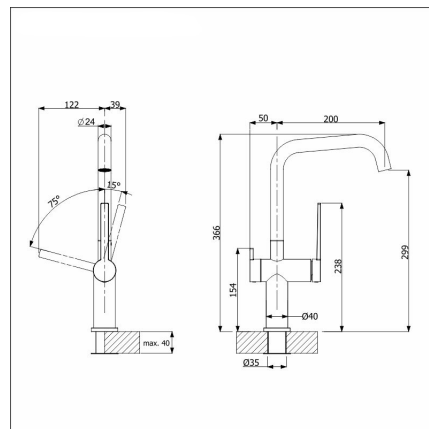

BLANCO NAYA 5 + LAPETEK LINO-A mjuk vit

Artikelnummer 13909K8

Produktbeskrivning

Specifikationer

- Bänkskåp minimibredd: 50 cm
- Altaan kiinnitystapa: Päältä upotettava
- Altaan väri: Silgranit® soft-vaikoinen
- Bottenventil: 3,5" skräpsikt ingen fjärrstyrning
- Djup på huvudhon: 200 mm