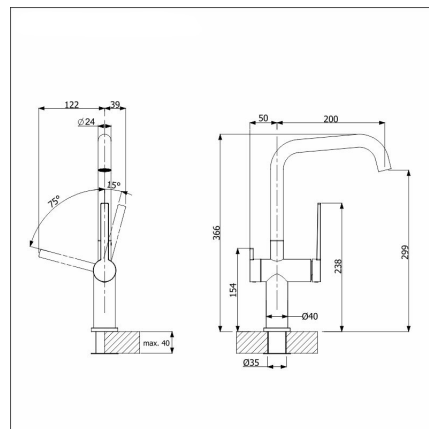

BLANCO NAYA 5 + LAPETEK LINO-A vulcan grå

Artikelnummer 13909K7

Produktbeskrivning

Specifikationer

- Bänkskåp minimibredd: 50 cm
- Altaan kiinnitystapa: Uppifrån monterad
- Altaan väri: Silgranit® volcano-harmaa