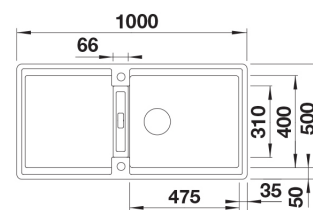

INFINO

Specifikationer

- Bänkskåp minimibredd: 60 cm
- Altaan kiinnitystapa: Päältä upotettava
- Bottenventil: 3,5" skräpsikt InFino med fjärrstyrning
- Djup på huvudhon: 200 mm

Leveransinnehåll

- BLANCO Silgranit diskho
- Adira galler matta
- Breddavlopp med fjärrkontroll
- Prevex Smartloc vattenlås