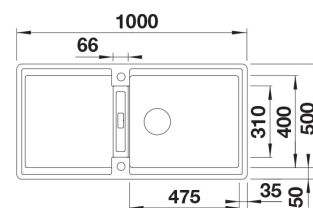

Specifikationer

- Bänkskåp minimibredd: 60 cm
- Material: kivikomposiitti
- Altaan kiinnitystapa: Päältä upotettava
- Altaan väri: Silgranit® kallionharmaa
- Bottenventil: 3,5" skräpsikt InFino med fjärrstyrning
- Djup på huvudhon: 200 mm