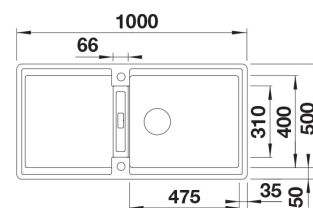

**Specifikationer**

- Bänkskåp minimibredd: 60 cm
- Altaan kiinnitystapa: Päältä upotettava
- Bottenventil: 3,5" skräpsikt InFino med fjärrstyrning
- Djup på huvudhon: 200 mm

**Leveransinnehåll****Nedladdningar**