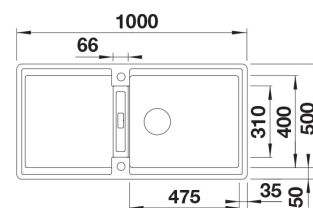

**Specifikationer**

- Bänkskåp minimibredd: 60 cm
- Material: kivikomposiitti
- Altaan kiinnitystapa: Päältä upotettava
- Altaan väri: Silgranit® tartufo
- Bottenventil: 3,5" skräpsikt InFino med fjärrstyrning
- Djup på huvudhon: 200 mm