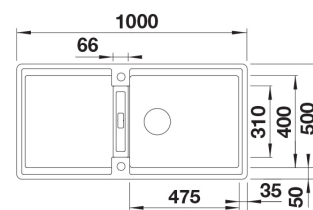

INFINO

Specifikationer

- Bänkskåp minimibredd: 60 cm
- Altaan kiinnitystapa: Päältä upotettava
- Bottenventil: 3,5" skräpsikt InFino med fjärrstyrning
- Djup på huvudhon: 200 mm

**Leveransinnehåll**

- BLANCO Silgranit diskho
- Adira galler matta
- Breddavlopp med fjärrkontroll
- Prevox Smartloc vattenlås