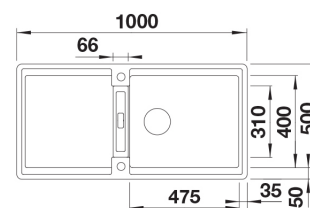

Specifikationer

- Bänkskåp minimibredd: 60 cm
- Material: kivikomposiitti
- Altaan kiinnitystapa: Päältä upotettava
- Altaan väri: Silgranit® soft-valkoinen
- Bottenventil: 3,5" skräpsikt InFino med fjärrstyrning
- Djup på huvudhon: 200 mm