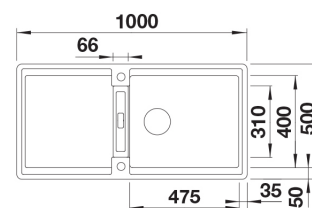

Specifikationer

- Bänkskåp minimibredd: 60 cm
- Material: kivikomposiitti
- Altaan kiinnitystapa: Päältä upotettava
- Altaan väri: Silgranit® coffee
- Bottenventil: 3,5" skräpsikt InFino med fjärrstyrning
- Djup på huvudhon: 200 mm