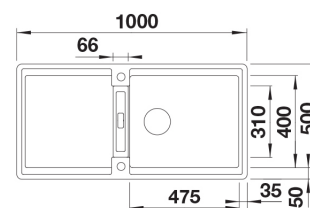

**Specifikationer**

- Bänkskåp minimibredd: 60 cm
- Altaan kiinnitystapa: Päältä upotettava
- Bottenventil: 3,5" skräpsikt InFino med fjärrstyrning
- Djup på huvudhon: 200 mm

**Leveransinnehåll****Nedladdningar**