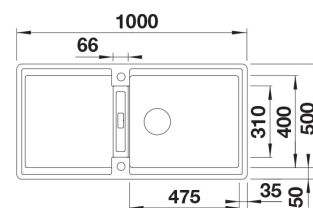

Specifikationer

- Bänkskåp minimibredd: 60 cm
- Material: kivikomposiitti
- Altaan kiinnitystapa: Päältä upotettava
- Altaan väri: Silgranit® valkoinen
- Bottenventil: 3,5" skräpsikt InFino med fjärrstyrning
- Djup på huvudhon: 200 mm